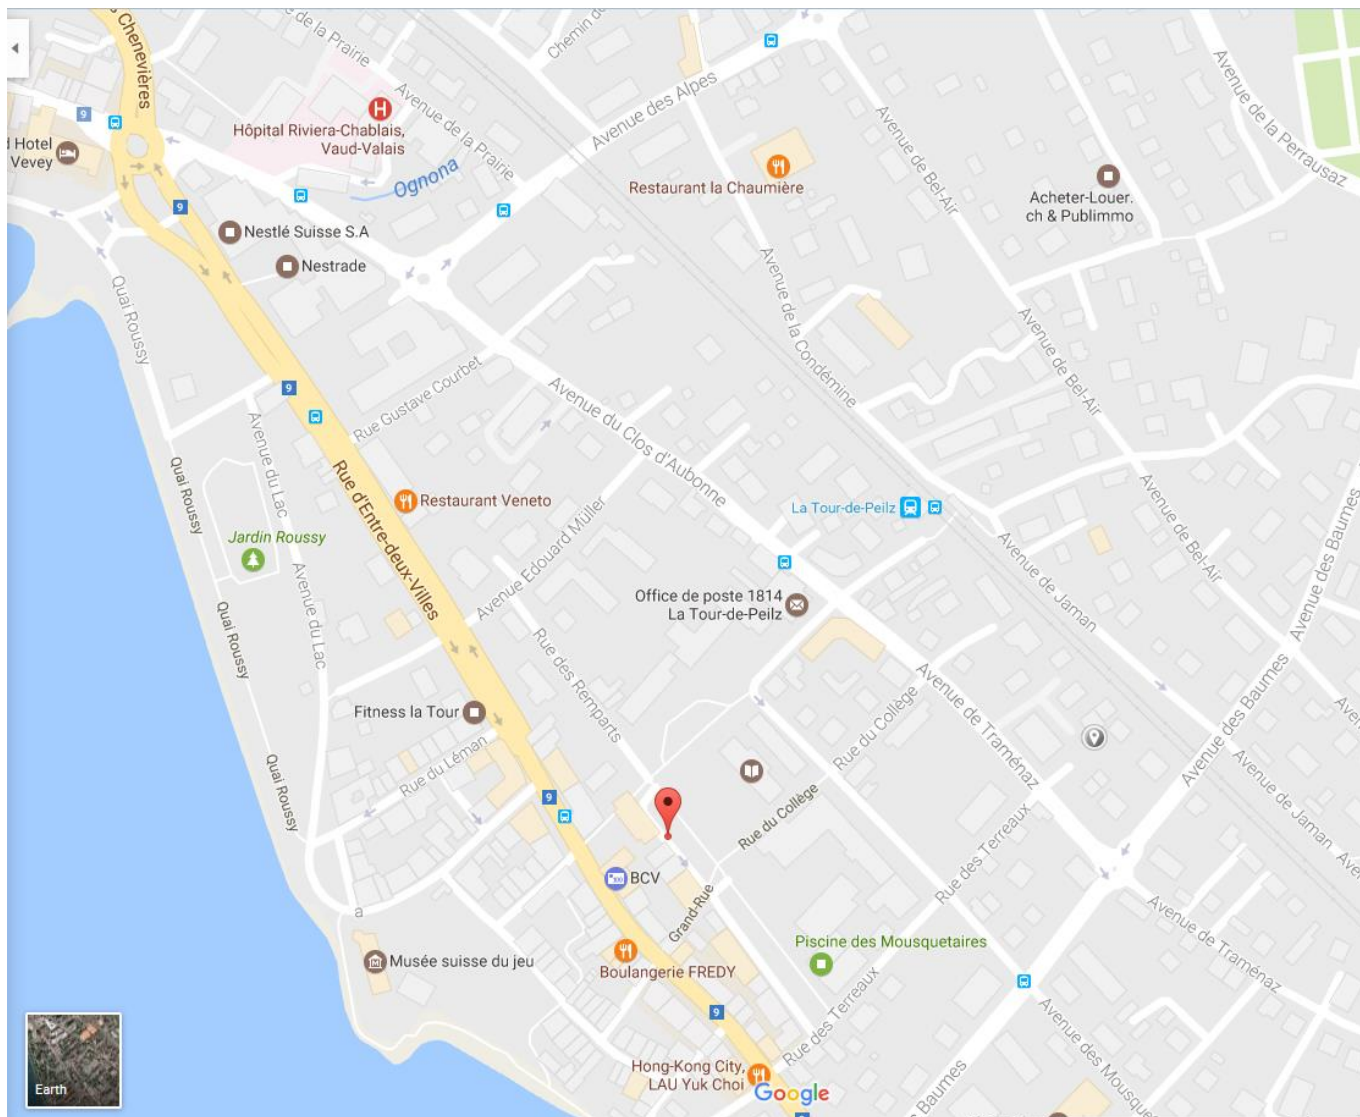

# PLAN DE SITUATION

Environnement :

Le parking des Remparts vous accueille au pied des commerces au cœur de la ville. Pour vous offrir le maximum d'aisance, 242 places et 2 caisses sont à votre disposition, sur 2 niveaux de parking.

Les véhicules en provenance de Montreux peuvent y accéder par la rue des Terreaux à l'est.

Les véhicules en provenance de Vevey peuvent y accéder par l'avenue Edouard Müller, à l'ouest.

Les piétons découvriront un accès direct au parking par un double ascenseur, situé sur la Place des Anciens-Fossés.